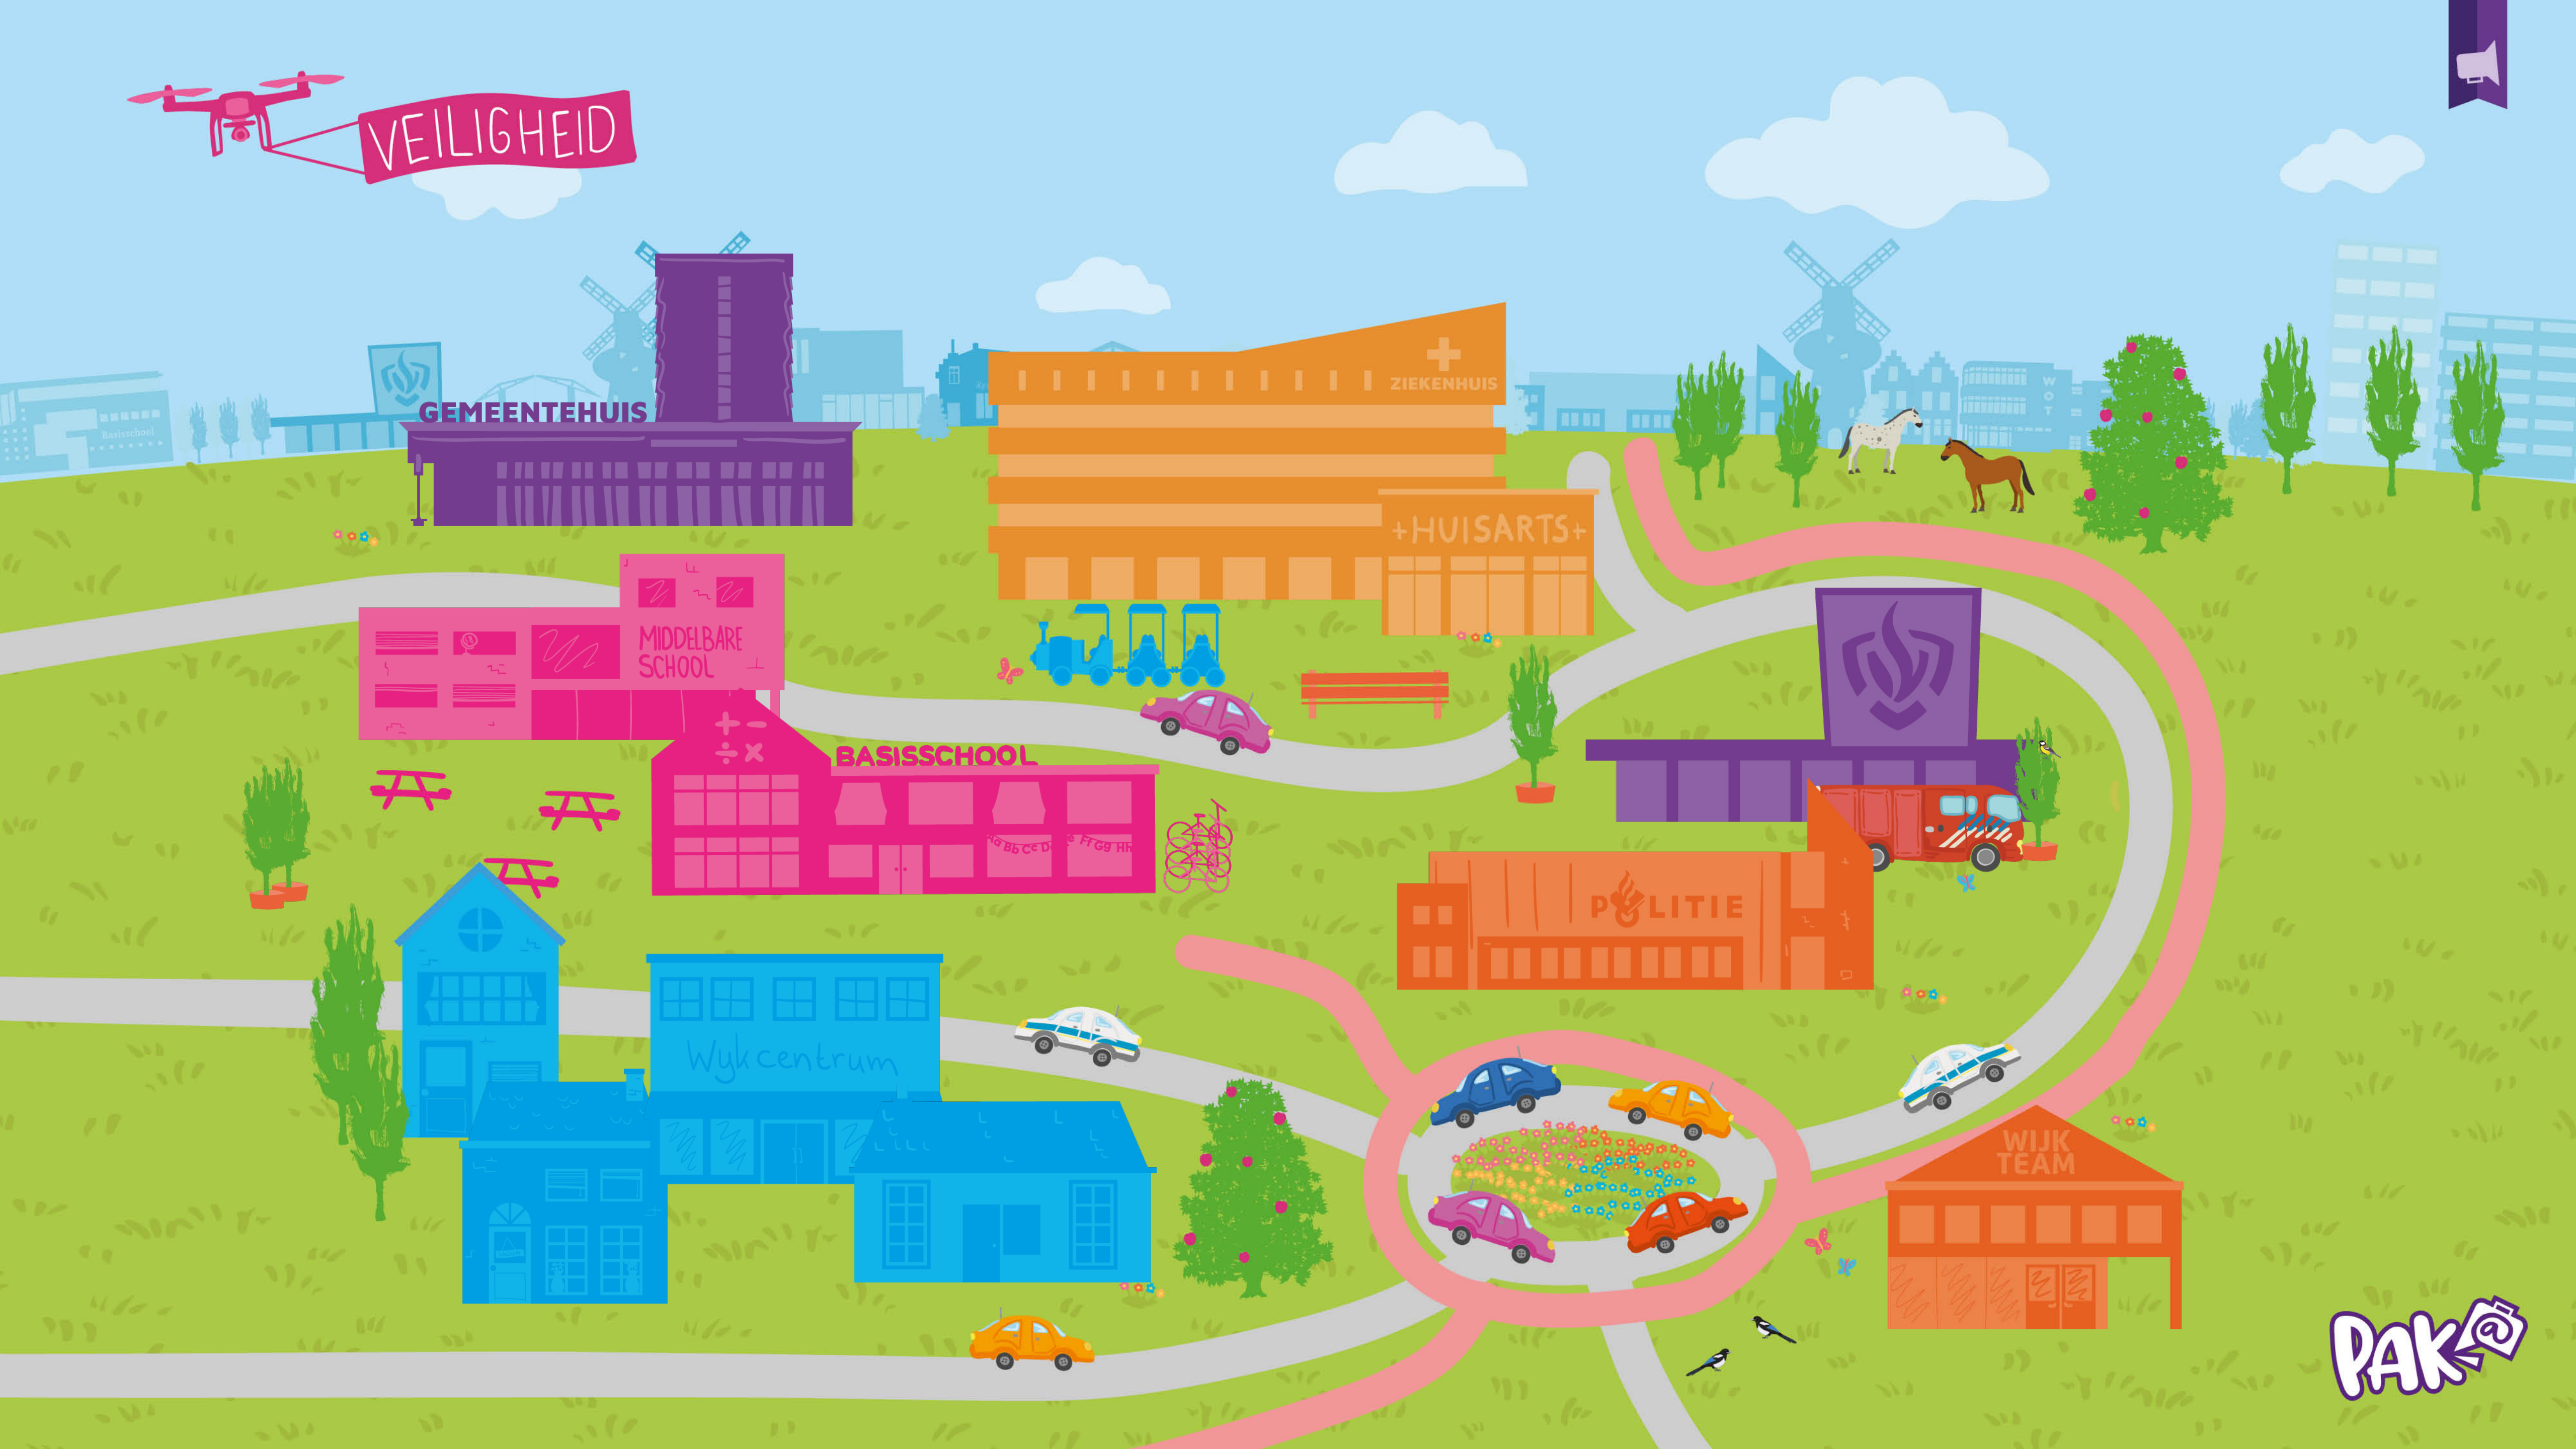

VEILIGHEID

GEMEENTEHUIS

ZIEKENHUIS

+HUISARTS+

MIDDELBARE SCHOOL

BASISSCHOOL

POLITIE

Wijkcentrum

WIJK TEAM

PAK